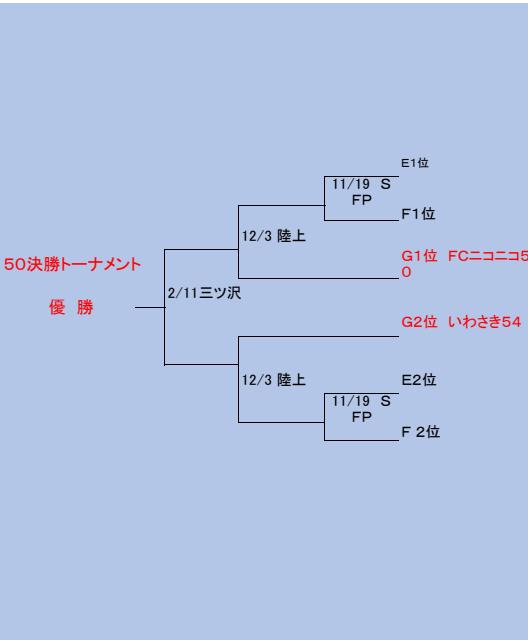

OVER 50

Eグループ	横浜シニア70	Yサッカー50	YSCC50	オフサイト50	横浜OB50	神奈川県40+70	勝点	得点	失点	得失点	順位
横浜シニア70		4 ○ 0 2 ○ 1			1 ● 2 3 ○ 2		9	10	5	5	
Yサッカー50	0 ● 4			3 ○ 2 0 ● 2	3 ○ 0		6	6	6	-2	
YSCC50	1 ● 2			2 ○ 0		1 ○ 0	6	4	2	2	
オフサイト50		2 ● 3 0 ● 2			0 ● 4 1 ● 2		0	3	11	-8	
横浜OB50	2 ○ 1 2 ○ 0				4 ○ 0 4 ○ 1		12	12	2	10	
神奈川県40+70	2 ● 3 0 ● 3 0 ● 1			2 ○ 1 1 ● 4			3	5	12	-7	

Fグループ	翠嵐クラブ50	F・神工50	フジギョウ倶楽部	かながわクラブ50	Jクラブ50	dfb50	勝点	得点	失点	得失点	順位
翠嵐クラブ50			2 △ 2 3 ○ 0	2 ● 4 0 △ 0			5	7	6	1	
F・神工50			0 ● 4 6 ○ 0	2 △ 2 1 ○ 0			7	9	6	3	
フジギョウ倶楽部	2 △ 2 4 ○ 0			0 ● 2 1 ○ 0			7	7	4	3	
かながわクラブ50	0 ● 3 0 ● 6 2 ○ 0			0 ● 5 2 ○ 1			6	4	15	-11	
Jクラブ50	4 ○ 2 2 △ 2 0 ● 1			5 ○ 0 7 ○ 1			10	18	6	12	
dfb50	0 △ 0 0 ● 1			1 ● 2 1 ● 7			1	2	10	-8	

Gグループ	緑が丘50	黒庁フェニックス	Kクラブ50	いわさき54	三春台50	FCニコニコ50	勝点	得点	失点	得失点	順位
緑が丘50		1 ● 3		0 ● 2 1 ● 3		0 ● 4	0	2	12	-10	
黒庁フェニックス	3 ○ 1		0 △ 0 0 ● 3			0 ● 4	4	3	8	-5	
Kクラブ50		0 △ 0		0 ● 1 3 ○ 1		0 ● 5	4	3	7	-4	
いわさき54	2 ○ 0 3 ○ 0 1 ○ 0				7 ○ 1 0 ● 1		12	13	2	11	
三春台50	3 ○ 1		1 ● 3 1 ● 7			0 ● 2	3	5	13	-8	
FCニコニコ50	4 ○ 0 4 ○ 0 5 ○ 0 1 ○ 0 2 ○ 0						15	16	0	16