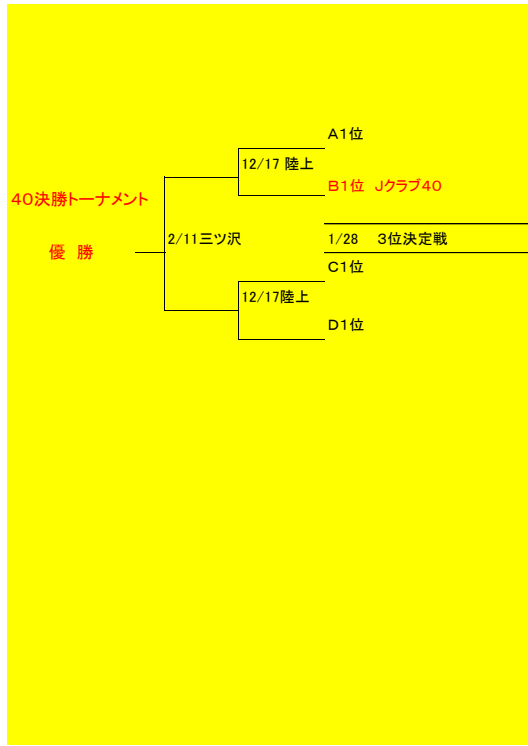

OVER 40

Aグループ	YSCC40	横浜シニア	Kクラブ40	横浜OB40	緑が丘クラブ	勝点	得点	失点	得失点	順位
YSCC40				3 ○ 2 1 ● 4		3	4	6	-2	
横浜シニア			7 ○ 1 0 △ 0			4	7	1	6	
Kクラブ40		1 ● 7		1 ● 3 6 ○ 1		3	8	11	-3	
横浜OB40	2 ● 3	0 △ 0	3 ○ 1		3 ○ 1	7	8	5	3	
緑が丘クラブ	4 ○ 1		1 ● 6 1 ● 3			3	6	10	-4	

Bグループ	FCニコニコ40	ブリック横浜	Jクラブ40	かながわクラブ	神奈川県FC	勝点	得点	失点	得失点	順位
FCニコニコ40		1 ● 2 0 △ 0 1 △ 1 2 ○ 0				5	4	3	1	4
ブリック横浜	2 ○ 1		0 ● 3 3 △ 3 0 ● 4			4	5	11	-6	5
Jクラブ40	0 △ 0	3 ○ 0		1 ○ 0 1 ● 2		7	5	2	3	1
かながわクラブ	1 △ 1	3 △ 3	0 ● 1		2 ○ 0	5	6	5	1	3
神奈川県FC	0 ● 2	4 ○ 0	2 ○ 1	0 ● 2		6	6	5	1	2

Cグループ	オフサイト40	F・神工40	神奈川40	日大高校OB	翠嵐クラブ	勝点	得点	失点	得失点	順位
オフサイト40		2 △ 2	2 ○ 1		3 ○ 0	7	7	3	4	
F・神工40	2 △ 2		2 △ 2 0 ● 2			2	4	6	-2	
神奈川40	1 ● 2	2 △ 2		2 ○ 0 2 △ 2		5	7	6	1	
日大高校OB		2 ○ 0	0 ● 2		2 △ 2	4	4	4	0	
翠嵐クラブ	0 ● 3		2 △ 2 2 △ 2			2	4	7	-3	

Dグループ	dfb40	横浜40雀	三春台シニア	あざみ野クラブ	横浜FCT's	勝点	得点	失点	得失点	順位
dfb40		2 ○ 0	0 ● 1	0 ● 2 0 ● 2		3	2	5	-3	
横浜40雀	0 ● 2		1 ● 5 0 ● 6			0	1	13	-12	
三春台シニア	1 ○ 0	5 ○ 1			1 △ 1	7	7	2	5	
あざみ野クラブ	2 ○ 0	6 ○ 0			2 ○ 0	9	10	0	10	
横浜FCT's	2 ○ 0		1 △ 1	0 ● 2		4	3	3	0