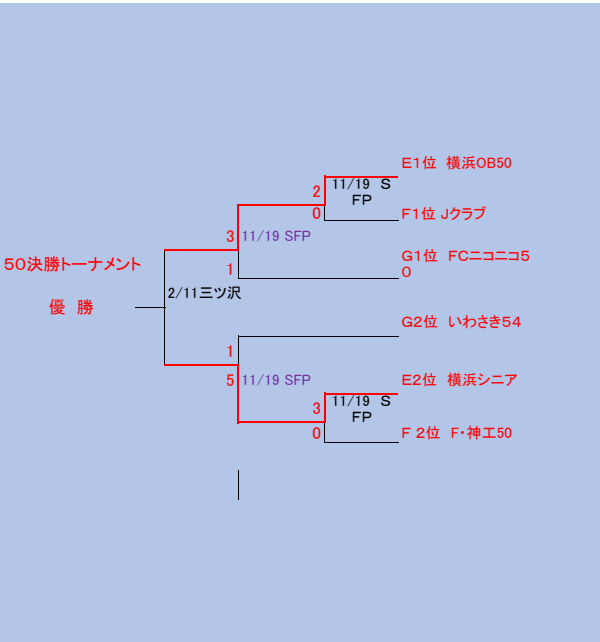

OVER 50

Eグループ	横浜シニア70	Yサッカー50	YSCC50	オフサイド50	横浜OB50	神奈川409クラブ	勝点	得点	失点	得失差	順位
横浜シニア70		4 ○ 0	2 ○ 1	8 ○ 0	1 ● 2	3 ○ 2	12	18	5	13	2
Yサッカー50	0 ● 4		0 ● 1	3 ○ 2	0 ● 2	3 ○ 0	6	6	9	-3	4
YSCC50	1 ● 2	1 ○ 0		2 ○ 0	0 ● 1	1 ○ 0	9	5	3	2	3
オフサイド50	0 ● 8	2 ● 3	0 ● 2		0 ● 4	1 ● 2	0	3	19	-16	6
横浜OB50	2 ○ 1	2 ○ 0	1 ○ 0	4 ○ 0		4 ○ 1	15	13	2	11	1
神奈川409クラブ	2 ● 3	0 ● 3	0 ● 1	2 ○ 1	1 ● 4		3	5	12	-7	5

Fグループ	翠嵐クラブ50	F・神工50	シブガ倶楽部	かながわクラブ50	Jクラブ50	dfb50	勝点	得点	失点	得失差	順位
翠嵐クラブ50		1 ● 4	2 △ 2	3 ○ 0	2 ● 4	0 △ 0	5	8	10	-2	5
F・神工50	4 ○ 1		0 ● 4	6 ○ 0	2 △ 2	1 ○ 0	10	13	7	6	2
シブガ倶楽部	2 △ 2	4 ○ 0		0 ● 2	1 ○ 0	4 ○ 2	10	11	8	3	3
かながわクラブ50	0 ● 3	0 ● 6	2 ○ 0		0 ● 5	2 ○ 1	6	4	15	-11	4
Jクラブ50	4 ○ 2	2 △ 2	0 ● 1	5 ○ 0		7 ○ 1	10	18	6	12	1
dfb50	0 △ 0	0 ● 1	2 ● 4	1 ● 2	1 ● 7		1	4	14	-10	6

Gグループ	緑が丘50	黒庁フェニックス	Kクラブ50	いわさき54	三春台50	FCニコニコ50	勝点	得点	失点	得失差	順位
緑が丘50		1 ● 3	0 ● 2	0 ● 2	1 ● 3	0 ● 4	0	2	14	-12	6
黒庁フェニックス	3 ○ 0		0 △ 0	0 ● 3	4 ○ 0	0 ● 4	7	7	8	-1	3
Kクラブ50	2 ○ 0	0 △ 0		0 ● 1	3 ○ 1	0 ● 5	7	5	7	-2	4
いわさき54	2 ○ 0	3 ○ 0	1 ○ 0		7 ○ 1	0 ● 1	12	13	2	11	2
三春台50	3 ○ 1	0 ● 4	1 ● 3	1 ● 7		0 ● 2	3	5	17	-12	5
FCニコニコ50	4 ○ 0	4 ○ 0	5 ○ 0	1 ○ 0	2 ○ 0		15	16	0	16	1