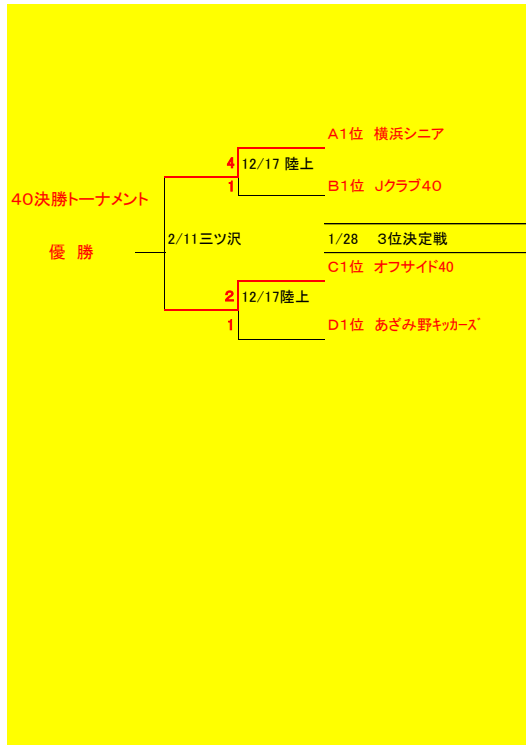

OVER 40

Aグループ	YSCC40	横浜シニア	Kクラブ40	横浜OB40	緑が丘クラブ	勝点	得点	失点	得失差	順位
YSCC40		0 ● 4	1 ○ 0	3 ○ 2	1 ● 4	6	5	10	-5	2
横浜シニア	4 ○ 0		7 ○ 1	0 △ 0	5 ○ 0	10	16	1	15	1
Kクラブ40	0 ● 1	1 ● 7		1 ● 3	6 ○ 1	3	8	12	-4	4
横浜OB40	2 ● 3	0 △ 0	3 ○ 1		3 ○ 1	7	8	5	3	3
緑が丘クラブ	4 ○ 1	0 ● 5	1 ● 6	1 ● 3		3	6	15	-9	5

Bグループ	FCニコニコ40	ブリック横浜	Jクラブ40	かながわクラブ	神奈川高麗FC	勝点	得点	失点	得失差	順位
FCニコニコ40		1 ● 2	0 △ 0	1 △ 1	2 ○ 0	5	4	3	1	4
ブリック横浜	2 ○ 1		0 ● 3	3 △ 3	0 ● 4	4	5	11	-6	5
Jクラブ40	0 △ 0	3 ○ 0		1 ○ 0	1 ● 2	7	5	2	3	1
かながわクラブ	1 △ 1	3 △ 3	0 ● 1		2 ○ 0	5	6	5	1	3
神奈川高麗FC	0 ● 2	4 ○ 0	2 ○ 1	0 ● 2		6	6	5	1	2

Cグループ	オフサイド40	F・神工40	神奈川40	日大高松OB	翠嵐クラブ	勝点	得点	失点	得失差	順位
オフサイド40		2 △ 2	2 ○ 1	6 ○ 0	3 ○ 0	10	13	3	10	1
F・神工40	2 △ 2		2 △ 2	0 ● 2	0 △ 0	3	4	8	-2	4
神奈川40	1 ● 2	2 △ 2		2 ○ 0	2 △ 2	5	7	6	1	2
日大高松OB	0 ● 6	2 ○ 0	0 ● 2		2 △ 2	4	4	10	-6	3
翠嵐クラブ	0 ● 3	0 △ 0	2 △ 2	2 △ 2		3	4	7	-3	5

Dグループ	dfb40	横浜40雀	三春台シニア	あざみ野キッカーズ	横浜FOT's	勝点	得点	失点	得失差	順位
dfb40		2 ○ 0	0 ● 1	0 ● 2	0 ● 2	3	2	5	-3	4
横浜40雀	0 ● 2		1 ● 5	0 ● 6	0 ● 4	0	1	17	-16	5
三春台シニア	1 ○ 0	5 ○ 1		1 ● 5	1 △ 1	7	8	7	1	3
あざみ野キッカーズ	2 ○ 0	6 ○ 0	5 ○ 1		2 ○ 0	12	15	1	14	1
横浜FOT's	2 ○ 0	4 ○ 0	1 △ 1	0 ● 2		7	7	3	4	2