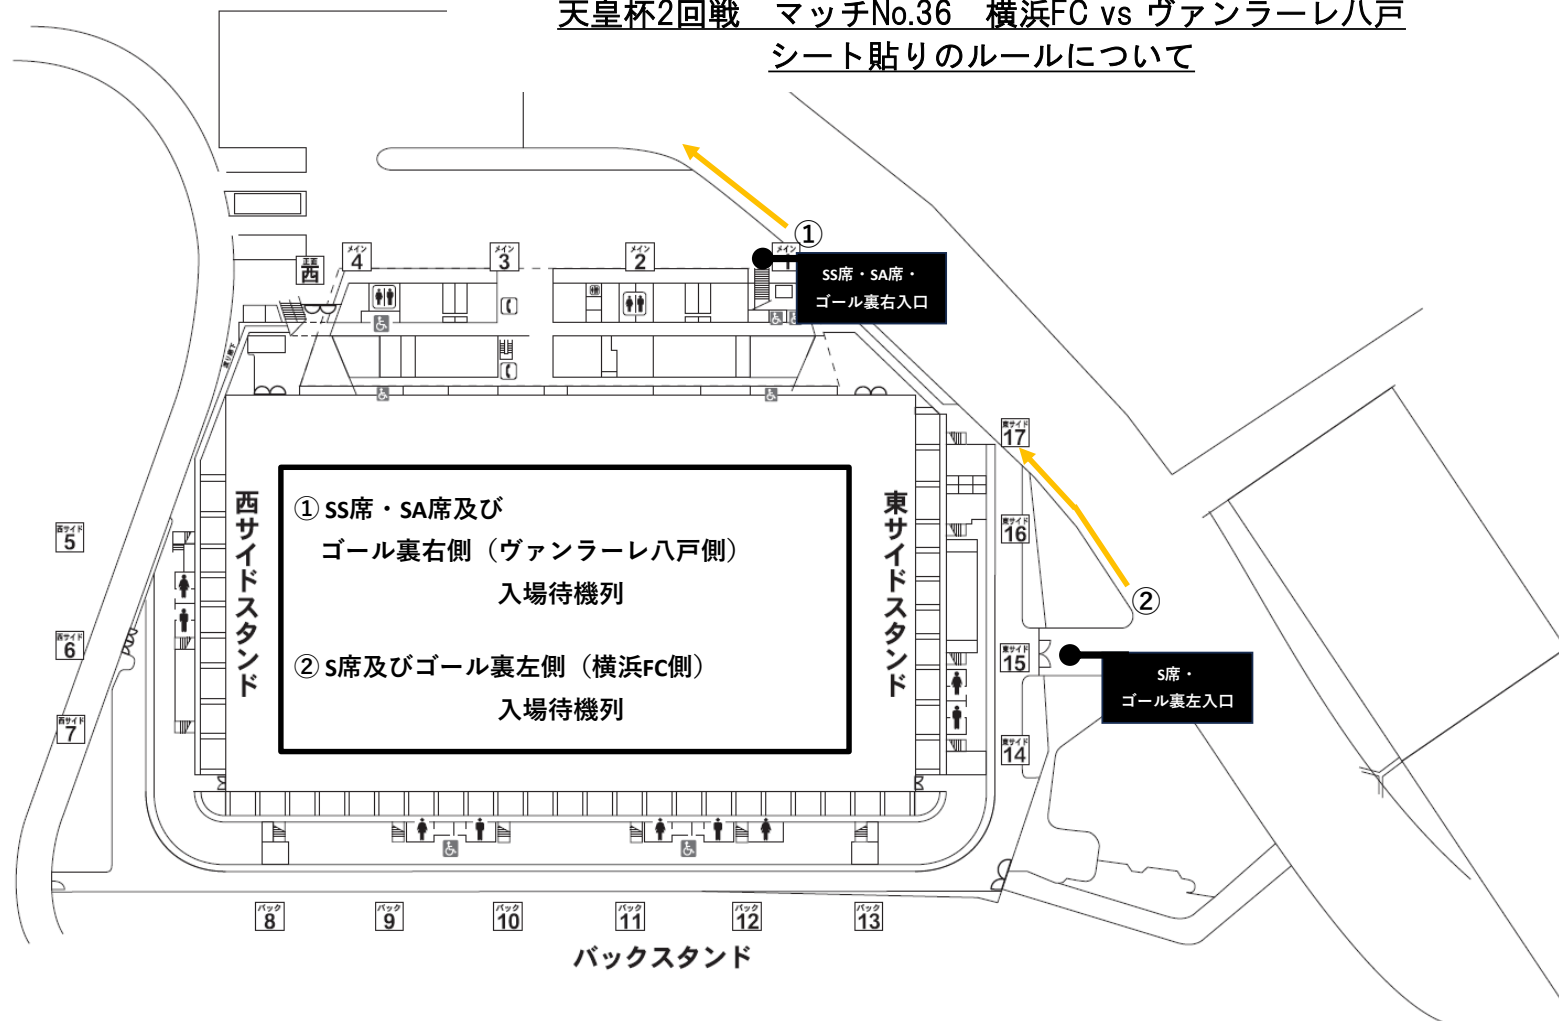

天皇杯2回戦 マッチNo.36 横浜FC vs ヴァンラーレ八戸
シート貼りのルールについて

- ・シート貼り開始時刻は試合当日の12時からとなります。
時間以外に張られたシート等、荷物等は全て撤去いたします。
- ・試合開催日前日、またはそれ以前からの泊まり込みは絶対におやめください。
- ・シート貼り時に使用するテープは布テープまたは養生テープとさせていただきます。(紙性のガムテープなどは使用不可)
- ・入場の際には必ずご自身で使用されたシート、テープ等は各自でお持ち帰りいただくようお願いいたします。
- ・試合当日は、列の整理を行う場合がございます。
※実施の可否に関しましては試合当日警備員、係員の指示に従ってください。
- ・試合当日は、クラブスタッフ、警備員、係員の指示に従ってください。ご協力いただけない場合は入場をお断りする場合がございます。