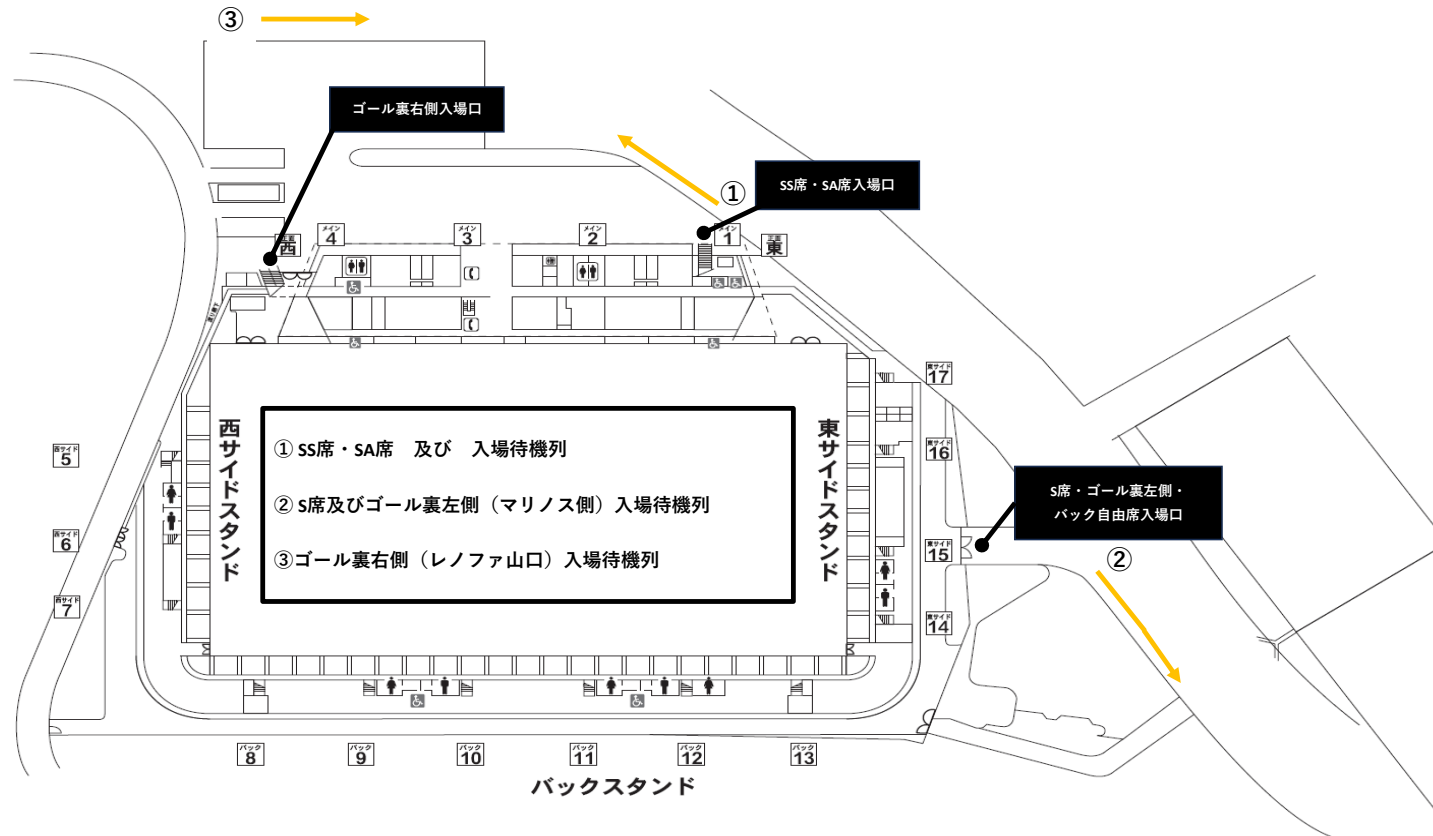

天皇杯Q F マッチNo.81 横浜F・マリノス vs レノファ山口シート貼りのルールについて

- ・シート貼り開始時刻は試合当日の12時からとなります。
- ・マリノスはLINE待機列を適用します。
入場待機列の整理は16:00に行います。
「LINEで順番待ち」で整理券番号を発行しますので、ご希望の方は以下のリンク先をご確認ください。
<https://www.f-marinos.com/news/match/7602>
試合前日に待機列を作ることはできません。
時間以外に張られたシート等、荷物等は全て撤去いたします。
- ・試合開催日前日、またはそれ以前からの泊まり込みは絶対におやめください。
- ・シート貼り時に使用するテープは布テープまたは養生テープとさせていただきます。(紙性のガムテープなどは使用不可)
- ・入場の際には必ずご自身で使用されたシート、テープ等は各自でお持ち帰りいただくようお願いいたします。
- ・試合当日は、列の整理を行う場合がございます。
※実施の可否に関しましては試合当日警備員、係員の指示に従ってください。
- ・試合当日は、クラブスタッフ、警備員、係員の指示に従ってください。ご協力いただけない場合は入場をお断りする場合がございます。